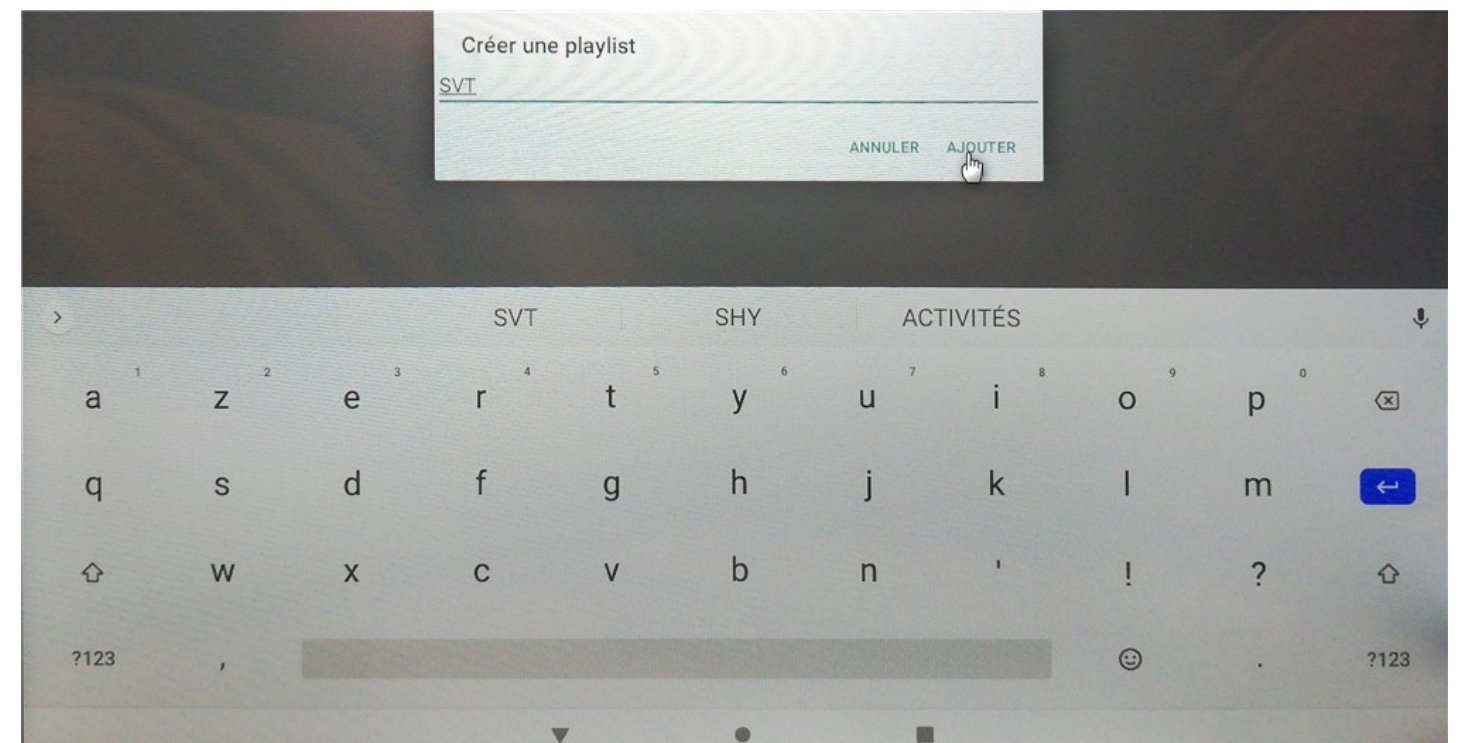

La première ouverture vous donne accès aux paramètres.

Ils disparaissent en cliquant dans la page au centre et réapparaissent de la même façon.

La taille de la police, le fond d'écran et divers réglages peuvent être choisis.

On se déplace d'une page à l'autre en cliquant sur les bords de l'écran.

Le menu Favoris permet de créer des listes de lecture (= playlist) pour ranger ses documents et les retrouver facilement.

Avec le menu dossier on accède aux fichiers en particulier ceux du répertoire de téléchargement.