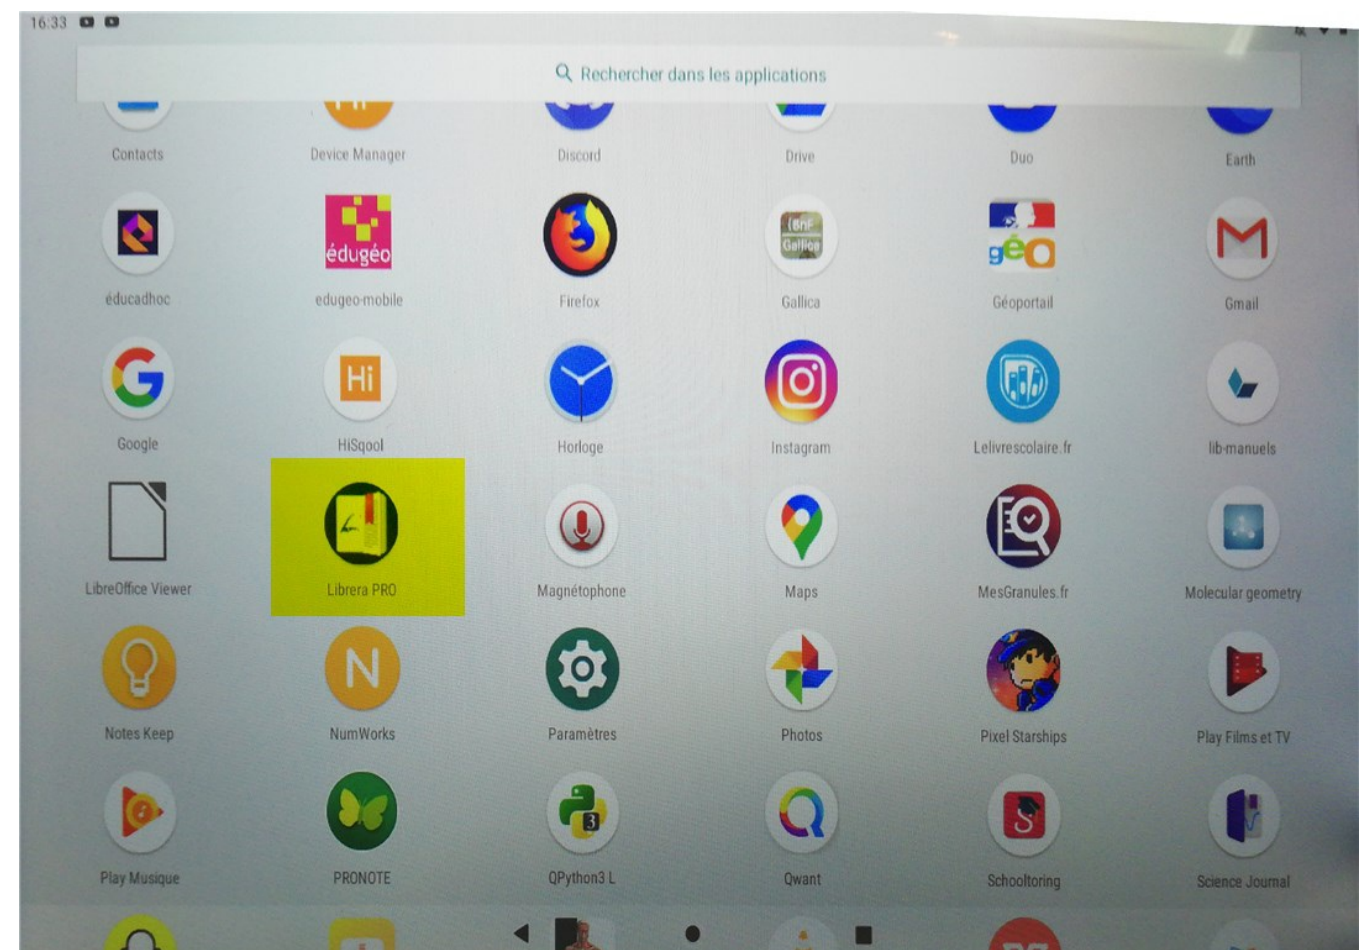

Exemple d'installation de l'application de lecture d'EPUB et de PDF Librera Pro sur la tablette fournie par la région Ile de France.

Systeme d'exploitation Android 9

Séchet D.
avril 2020
CC 4.0 BY, NC, SA

<https://f-droid.org/en/packages/com.foobnix.pro.pdf.reader/>

Message au 1er lancement

Permettre à Librera Pro d'accéder aux photos, contenus multimédias et fichiers sur votre appareil.

REFUSER

AUTORISER

Librera est maintenant installé et disponible dans la liste des applications de la tablette.

Ouverture d'un fichier EPUB mis à disposition par un lien (ici sur un Blog).

Zone des notifications

Si vous n'avez pas d'autre lecture de fichier EPUB
Librera s'ouvre automatiquement. Vous devez choisir le
mode de lecture.

On se déplace d'une page à l'autre en cliquant sur les bords de l'écran.

Le menu Favoris permet de créer des listes de lecture (= playlist) pour ranger ses documents et les retrouver facilement.

Avec le menu dossier on accède aux fichiers en particulier ceux du répertoire de téléchargement.