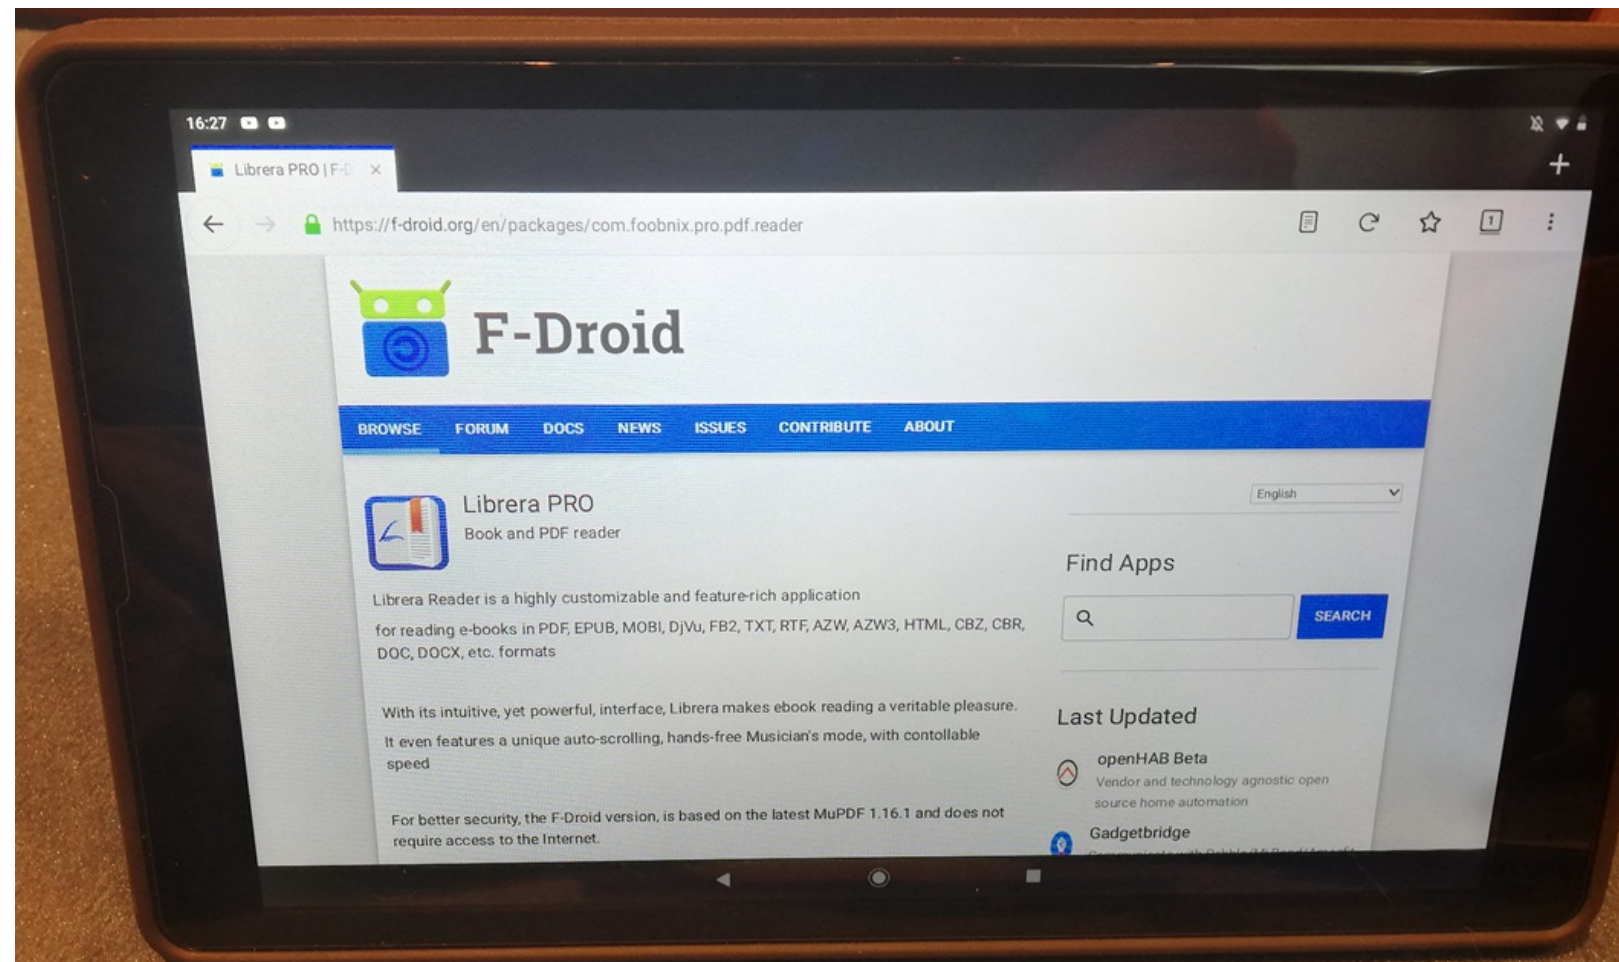

Exemple d'installation de l'application de lecture d'EPUB et de PDF Librera Pro sur la tablette fournie par la région Ile de France.

Systeme d'exploitation Android 9

Séchet D.
avril 2020
CC 4.0 BY, NC, SA

<https://f-droid.org/en/packages/com.foobnix.pro.pdf.reader/>

Message au 1er lancement

Permettre à Librera Pro d'accéder aux photos, contenus multimédias et fichiers sur votre appareil.

REFUSER

AUTORISER

Librera est maintenant installé et disponible dans la liste des applications de la tablette.

Ouverture d'un fichier EPUB mis à disposition par un lien (ici sur un Blog).

Zone des notifications

Si vous n'avez pas d'autre lecture de fichier EPUB
Librera s'ouvre automatiquement. Vous devez choisir le
mode de lecture.

On se déplace d'une page à l'autre en cliquant sur les bords de l'écran.

Le menu Favoris permet de créer des listes de lecture (= playlist) pour ranger ses documents et les retrouver facilement.

Avec le menu dossier on accède aux fichiers en particulier ceux du répertoire de téléchargement.