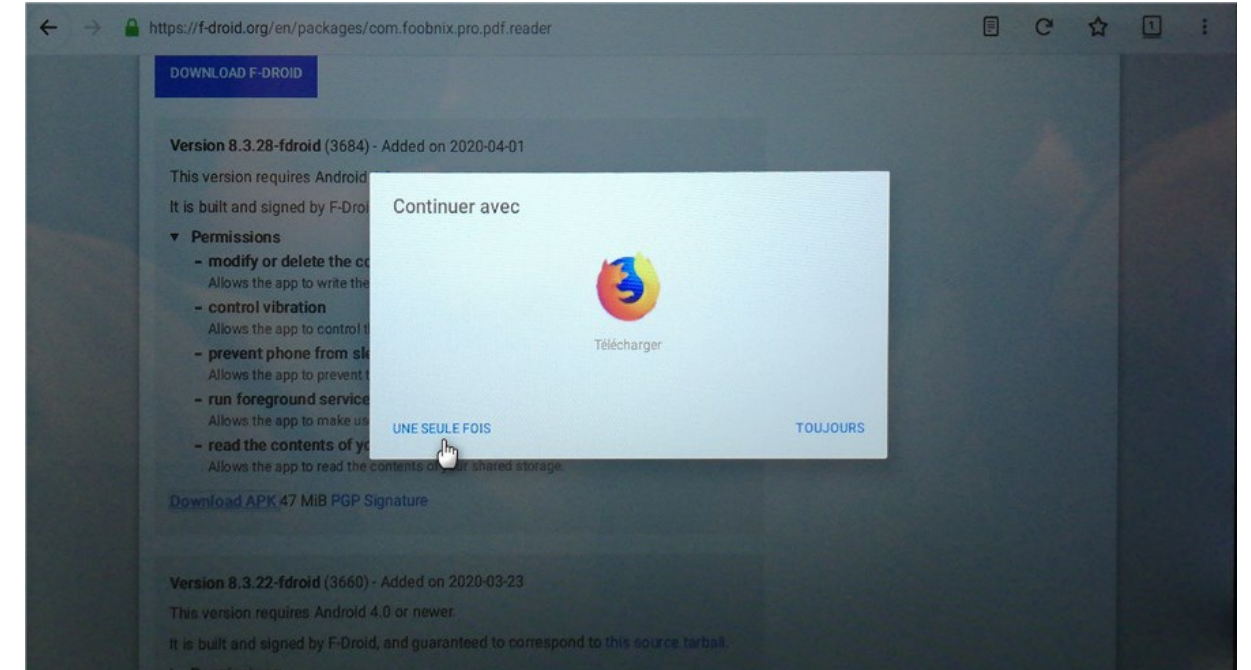

Exemple d'installation de l'application de lecture d'EPUB et de PDF Librera Pro sur la tablette fournie par la région Ile de France.

Systeme d'exploitation Android 9

Séchet D.
avril 2020
CC 4.0 BY, NC, SA

<https://f-droid.org/en/packages/com.foobnix.pro.pdf.reader/>

Message au 1er lancement

Permettre à Librera Pro d'accéder aux photos, contenus multimédias et fichiers sur votre appareil.

REFUSER

AUTORISER

Librera est maintenant installé et disponible dans la liste des applications de la tablette.