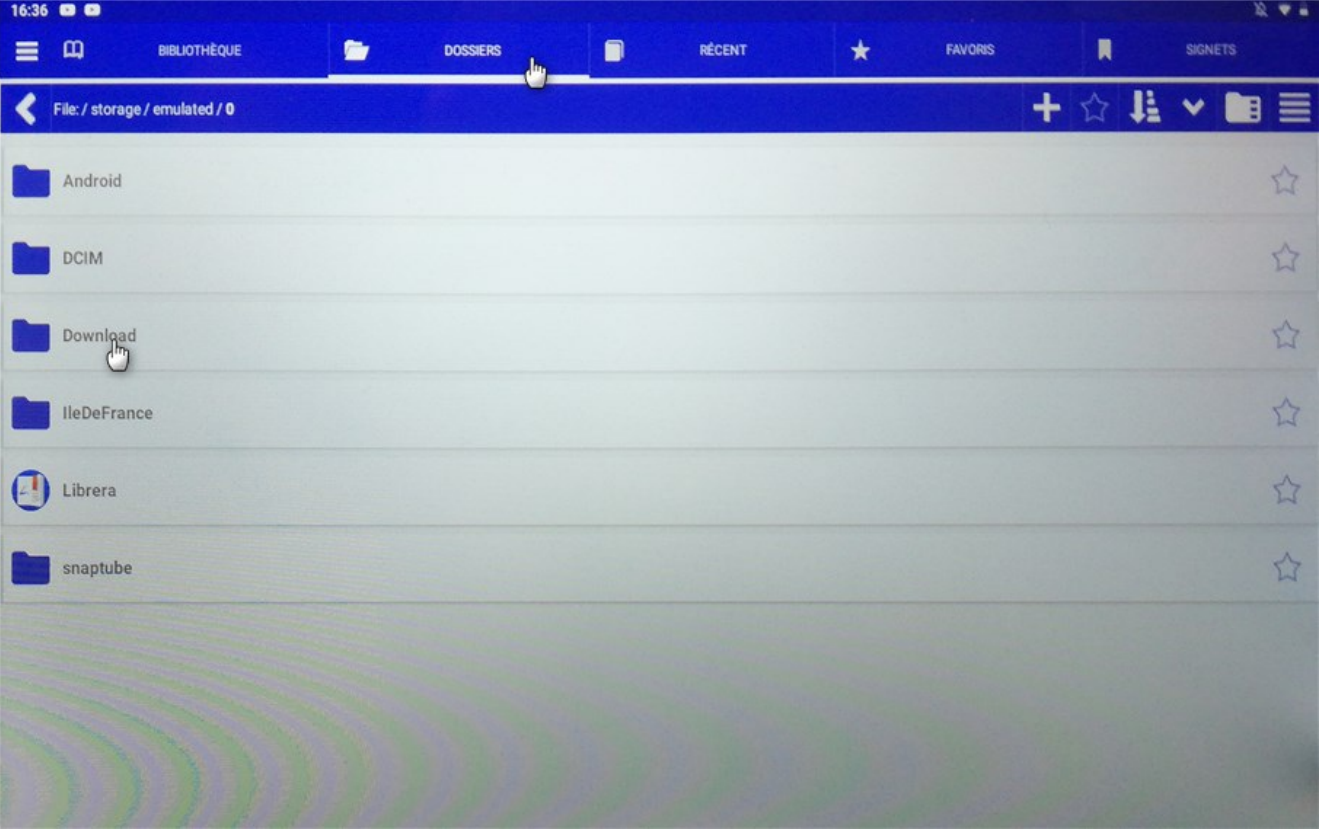

La première ouverture vous donne accès aux paramètres.

Ils disparaissent en cliquant dans la page au centre et réapparaissent de la même façon.

La taille de la police, le fond d'écran et divers réglages peuvent être choisis.

On se déplace d'une page à l'autre en cliquant sur les bords de l'écran.

Le menu Favoris permet de créer des listes de lecture (= playlist) pour ranger ses documents et les retrouver facilement.

Avec le menu dossier on accède aux fichiers en particulier ceux du répertoire de téléchargement.