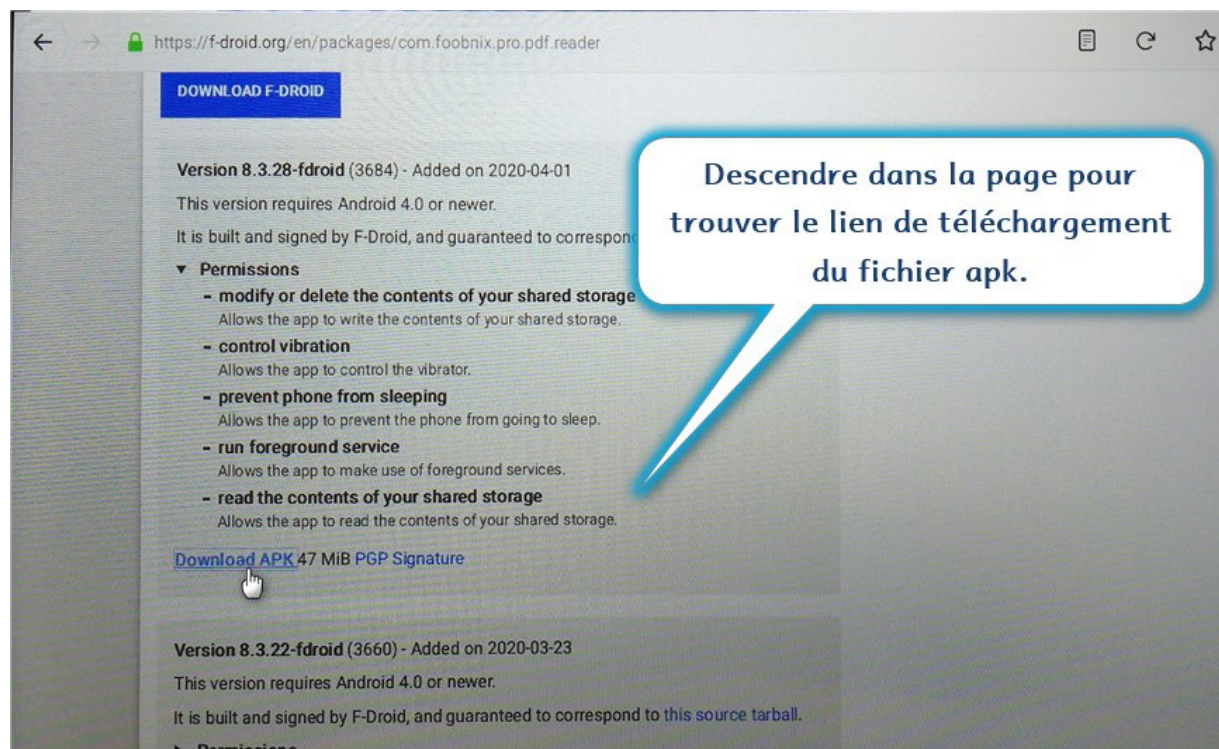

Exemple d'installation de l'application de lecture d'EPUB et de PDF Librera Pro sur la tablette fournie par la région Ile de France.

Systeme d'exploitation Android 9

Séchet D.
avril 2020
CC 4.0 BY, NC, SA

<https://f-droid.org/en/packages/com.foobnix.pro.pdf.reader/>

Message au 1er lancement

Permettre à Librera Pro d'accéder aux photos, contenus multimédias et fichiers sur votre appareil.

REFUSER

AUTORISER

Librera est maintenant installé et disponible dans la liste des applications de la tablette.