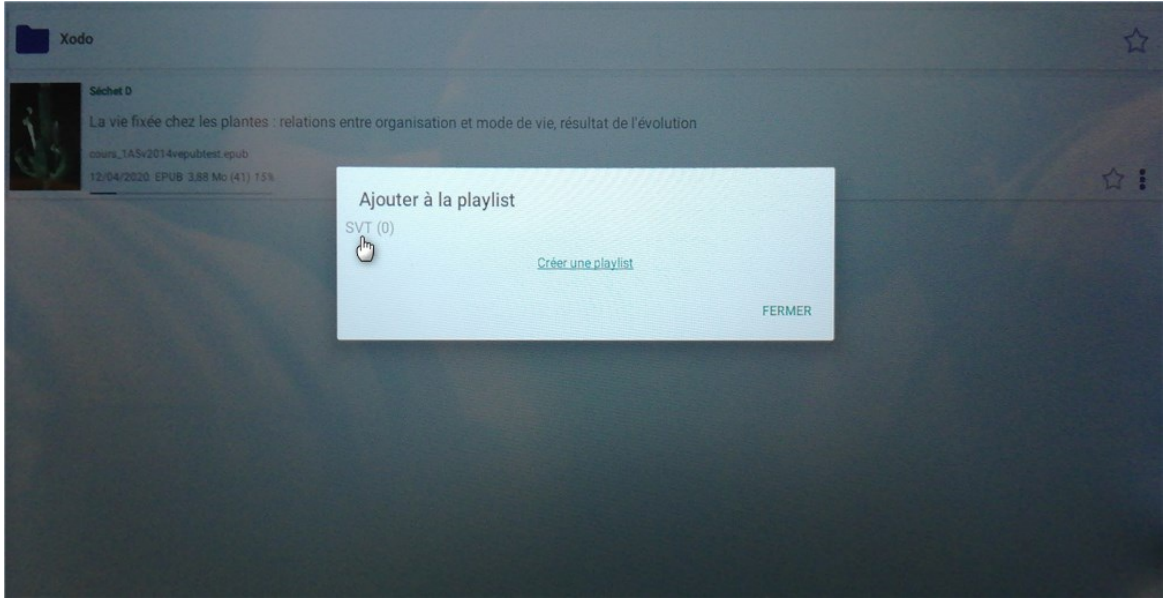

Une fois le fichier trouvé on peut l'ajouter à une playlist