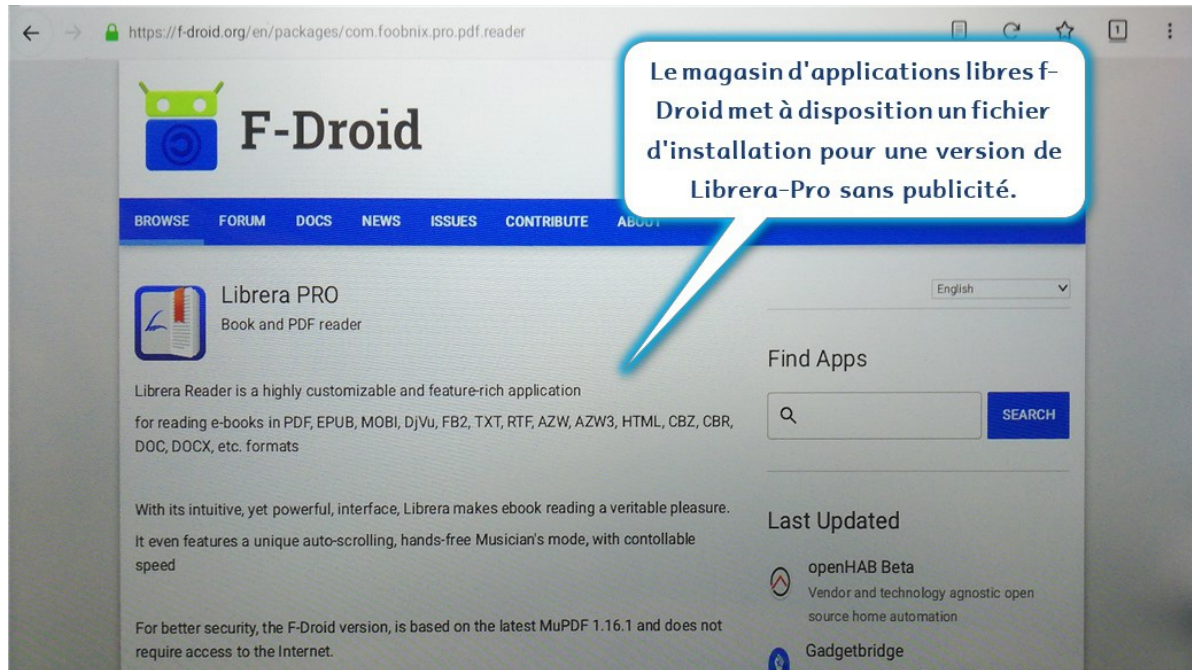

Exemple d'installation de l'application de lecture d'EPUB et de PDF Librera Pro sur la tablette fournie par la région Ile de France.

Systeme d'exploitation Android 9

Séchet D.
avril 2020
CC 4.0 BY, NC, SA

<https://f-droid.org/en/packages/com.foobnix.pro.pdf.reader/>

Message au 1er lancement

Permettre à Librera Pro d'accéder aux photos, contenus multimédias et fichiers sur votre appareil.

REFUSER

AUTORISER

Librera est maintenant installé et disponible dans la liste des applications de la tablette.

Ouverture d'un fichier EPUB mis à disposition par un lien (ici sur un Blog).

Zone des notifications

Si vous n'avez pas d'autre lecture de fichier EPUB
Librera s'ouvre automatiquement. Vous devez choisir le
mode de lecture.