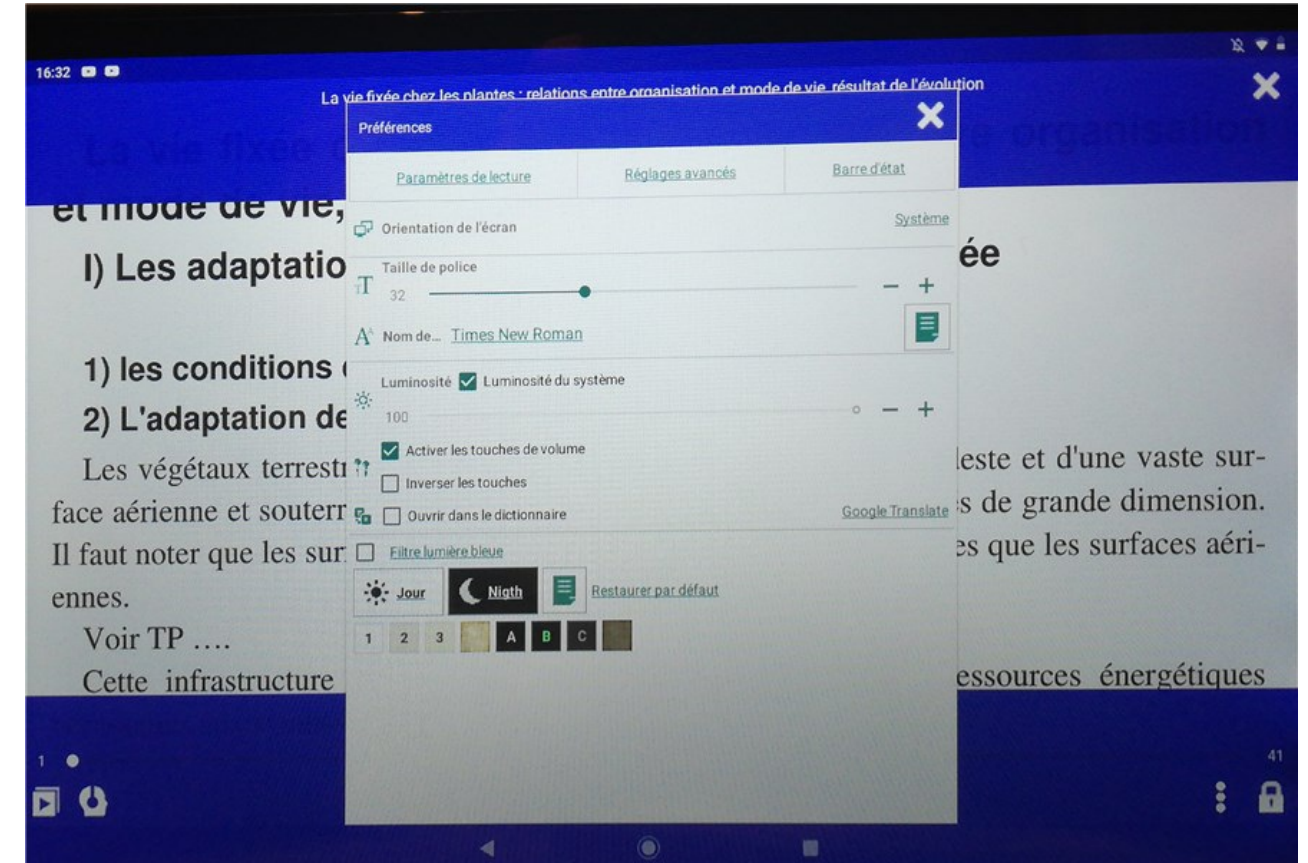

<https://f-droid.org/en/packages/com.foobnix.pro.pdf.reader/>

Message au 1er lancement

Permettre à Librera Pro d'accéder aux photos, contenus multimédias et fichiers sur votre appareil.

REFUSER

AUTORISER

Librera est maintenant installé et disponible dans la liste des applications de la tablette.

Ouverture d'un fichier EPUB mis à disposition par un lien (ici sur un Blog).

Zone des notifications

Si vous n'avez pas d'autre lecture de fichier EPUB
Librera s'ouvre automatiquement. Vous devez choisir le
mode de lecture.

La première ouverture vous donne accès aux paramètres.

Ils disparaissent en cliquant dans la page au centre et réapparaissent de la même façon.

La taille de la police, le fond d'écran et divers réglages peuvent être choisis.

On se déplace d'une page à l'autre en cliquant sur les bords de l'écran.

Le menu Favoris permet de créer des listes de lecture (= playlist) pour ranger ses documents et les retrouver facilement.

Avec le menu dossier on accède aux fichiers en particulier ceux du répertoire de téléchargement.