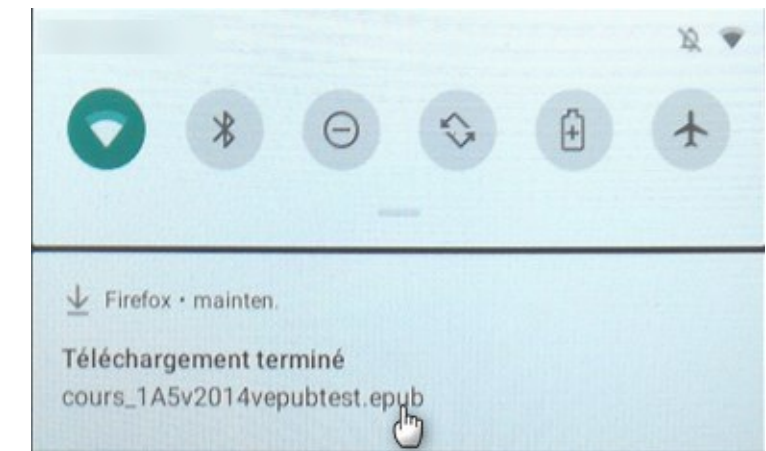

Exemple d'installation de l'application de lecture d'EPUB et de PDF Librera Pro sur la tablette fournie par la région Ile de France.

Systeme d'exploitation Android 9

Séchet D.
avril 2020
CC 4.0 BY, NC, SA

<https://f-droid.org/en/packages/com.foobnix.pro.pdf.reader/>

Message au 1er lancement

Permettre à Librera Pro d'accéder aux photos, contenus multimédias et fichiers sur votre appareil.

REFUSER

AUTORISER

Librera est maintenant installé et disponible dans la liste des applications de la tablette.

Ouverture d'un fichier EPUB mis à disposition par un lien (ici sur un Blog).

Zone des notifications

Si vous n'avez pas d'autre lecture de fichier EPUB
Librera s'ouvre automatiquement. Vous devez choisir le
mode de lecture.