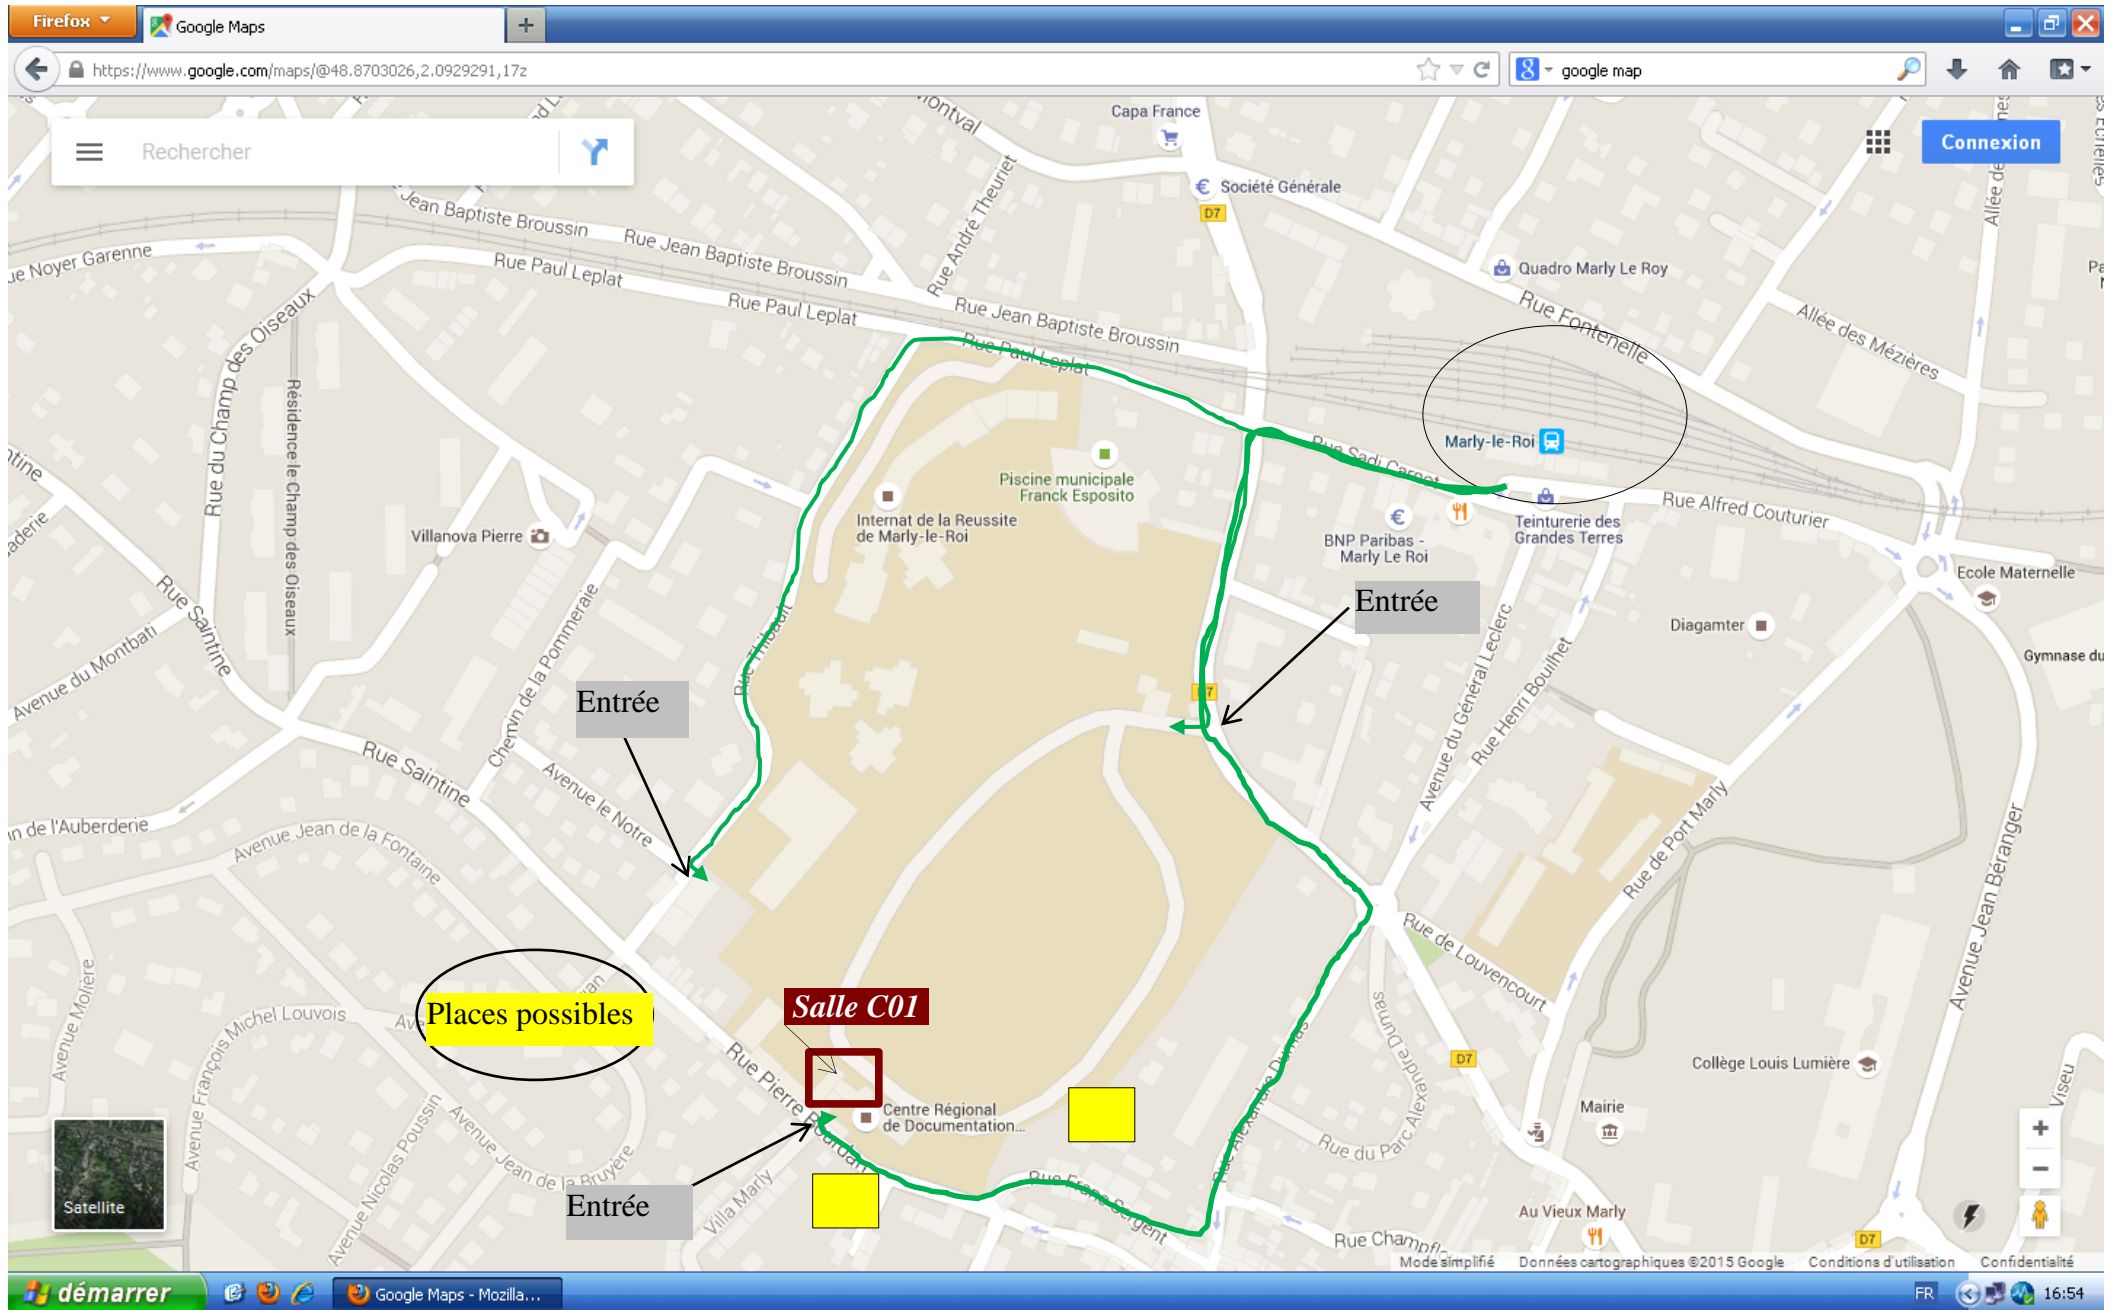

CANOPÉ (CRDP) DE MARLY-LE-ROI (78160) : PLAN D'ACCÈS ET INFORMATIONS DIVERSES

Adresse :

2-6 Rue Pierre Bourdan
78160 MARLY LE ROI

Les stages de SVT ont très généralement lieu dans la **salle C01 Lewis Carroll**.

Pour venir :

- en voiture : il y a des **places pour se garer** autour du CRDP (rues voisines, quartiers pavillonnaires, petits parkings). Pas de parking au sein du CRDP pour les stagiaires ;
- par les transports en commun : **gare de Marly-le-Roi** pour connaître les horaires : <http://www.transilien.com/gare/MARLY-LE-ROI-8738246> ; l'accès au site se fait ensuite à pied ;
- plusieurs **entrées** signalées par des flèches (cf. plan). **Cependant, certains accès peuvent être fermés pour des raisons de sécurité (ex : plan Vigipirate).**